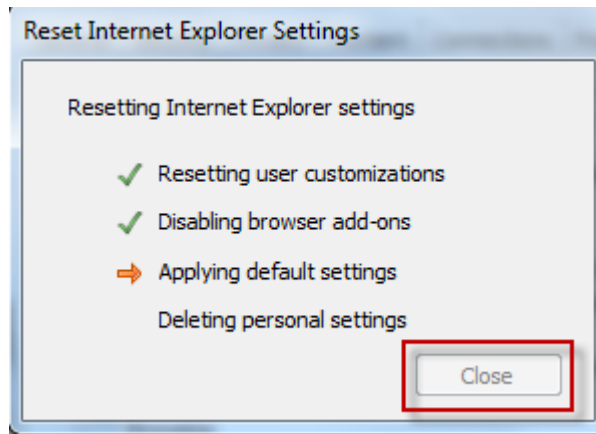

- รอจนกว่าจะเสร็จแล้วให้คลิก Close

- ทำการปิด Internet explorer แล้วเปิดใหม่

2. เปลี่ยนมาใช้ Program firefox Download ได้ที่ <http://www.mozilla.org/th/firefox/new/>

เปิดแทน

3. เปลี่ยนมาใช้ Program Google chrome Download ได้ที่

<http://www.google.com/intl/th/chrome/browser/> เปิดแทน