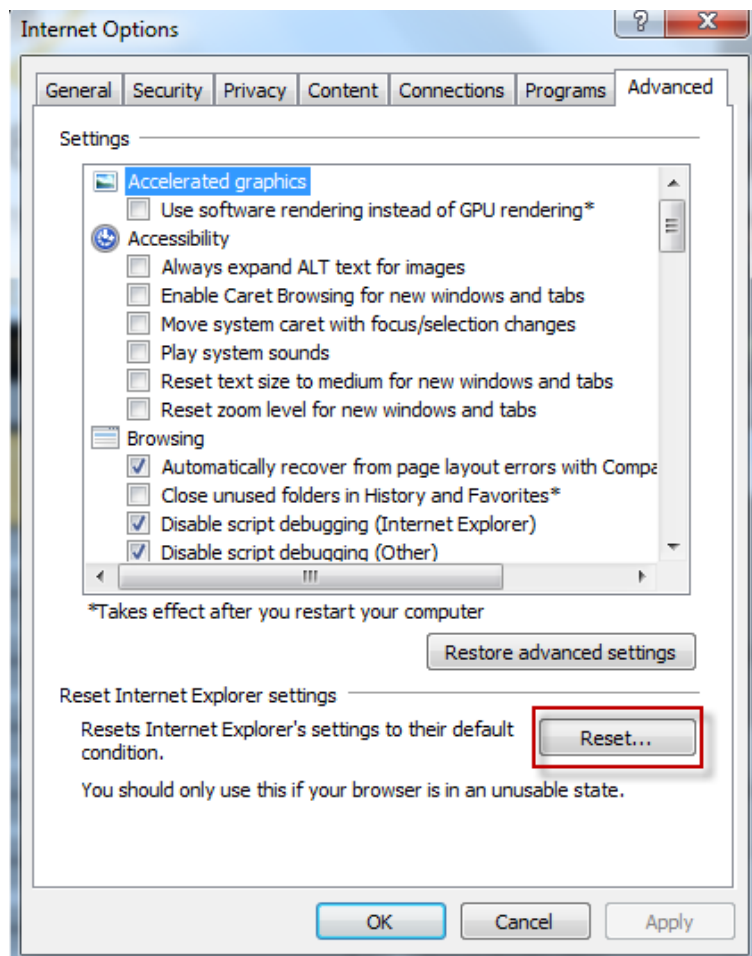

# วิธีแก้ไขเว็บศูนย์เครื่องมือวิทยาศาสตร์ Error หรือจองไม่ค้อยได้

1. ถ้าใช้ Internet explorer เปิดเว็บไซต์แล้วเกิดปัญหาให้แก้ไขดังนี้

- ไปที่ Internet option

หรือ

- ไปที่แท็บเมนู **Advanced** แล้วคลิกปุ่ม **Reset**