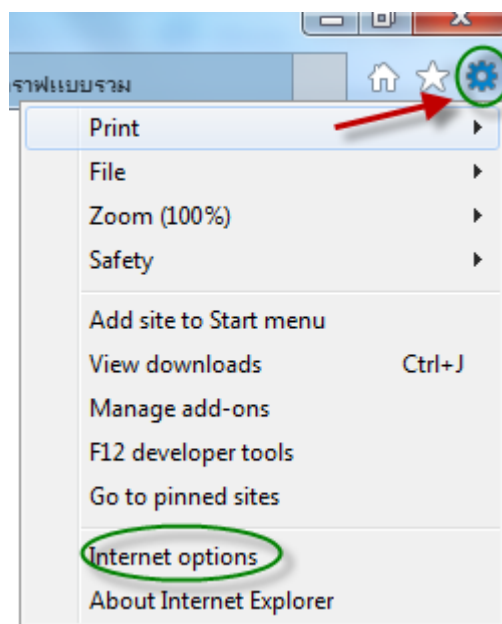

# วิธีแก้ไขเว็บศูนย์เครื่องมือวิทยาศาสตร์ Error หรือจองไม่ค้อยได้

1. ถ้าใช้ Internet explorer เปิดเว็บไซต์แล้วเกิดปัญหาให้แก้ไขดังนี้

- ไปที่ Internet option

หรือ

- ไปที่แท็บเมนู **Advanced** แล้วคลิกปุ่ม **Reset**