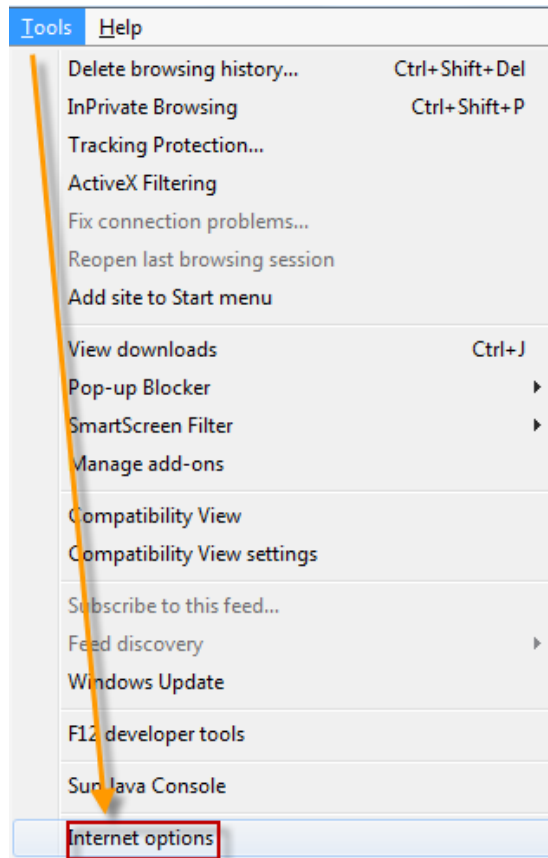

# วิธีแก้ไขเว็บศูนย์เครื่องมือวิทยาศาสตร์ Error หรือจองไม่ค้อยได้

1. ถ้าใช้ Internet explorer เปิดเว็บไซต์แล้วเกิดปัญหาให้แก้ไขดังนี้

- ไปที่ Internet option

หรือ

- ไปที่แท็บเมนู **Advanced** แล้วคลิกปุ่ม **Reset**