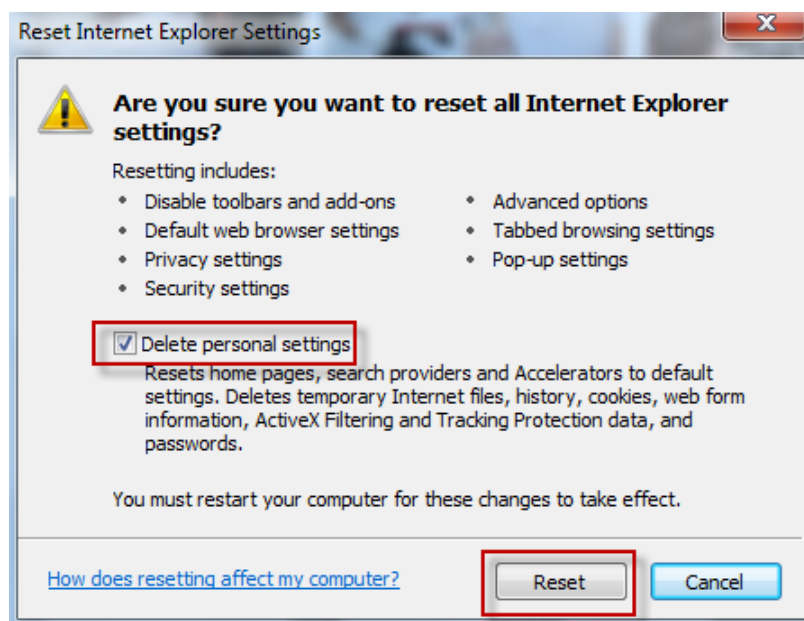

- ให้ติ๊กเครื่องหมายถูกที่ **Delete personal settings** แล้วคลิกปุ่ม **Reset**

- รอจนกว่าจะเสร็จแล้วให้คลิก Close

- ทำการปิด Internet explorer แล้วเปิดใหม่

2. เปลี่ยนมาใช้ Program firefox Download ได้ที่ <http://www.mozilla.org/th/firefox/new/>